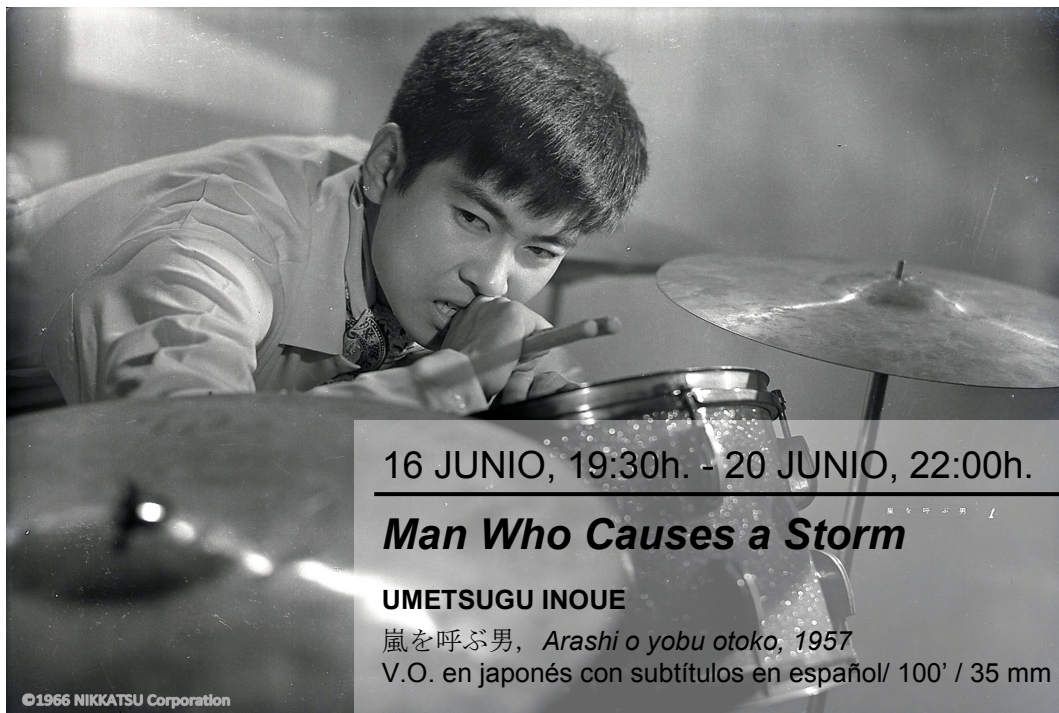

CICLO DE CINE
**LA MIRADA
JAPONESA**

JUNIO 2012

EL CAMINO DEL ARTISTA - III

La edición de junio de La Mirada Japonesa nos presenta *Sharaku* de Masahiro Shinoda y *Man Who Causes a Storm* de Umetsugu Inoue. La selección del comisario del ciclo, el Prof. Lorenzo Torres de la Universidad Rey Juan Carlos, nos muestra la capacidad del artista de transformar la realidad a través de su trabajo. Dos creadores que - aunque separados en el tiempo y las disciplinas - en su búsqueda de la libertad personal y artística, son capaces de modificar las ideas y valores que imperaban en la época que les tocó vivir.

Masahiro Shinoda se interesa en esta película por la figura del misterioso maestro del *ukiyo-e* Sharaku. Con una carrera tan breve como radical, Sharaku revolucionó el mundo del arte a finales del siglo XVIII. Shinoda nos presenta un Sharaku que a través del realismo de sus pinturas, rompe con los valores dominantes en el mundo del arte pero también en la sociedad de la época.

13 JUNIO, 19:30h. - 30 JUNIO, 22:00h.

Sharaku

MASAHIRO SHINODA

写楽, *Sharaku*, 1995

V.O. en japonés con subtítulos en español / 115' / DVD

Cine Doré Filmoteca Española
C/ Santa Isabel, 3
Metro Antón Martín
Normal: 2,5 € - Estudiante: 2€

La película de Umetsugu Inoue nos cuenta el ascenso a la fama de Shoichi, músico de jazz con un gran talento alimentado por la rabia y la frustración. Shoichi, interpretado por el muy famoso Yujiro Ishihara, se presenta como representante de la conocida como *Tribu del Sol*, una generación de jóvenes con un estilo de vida más libre, y hedonista, que el de sus padres.